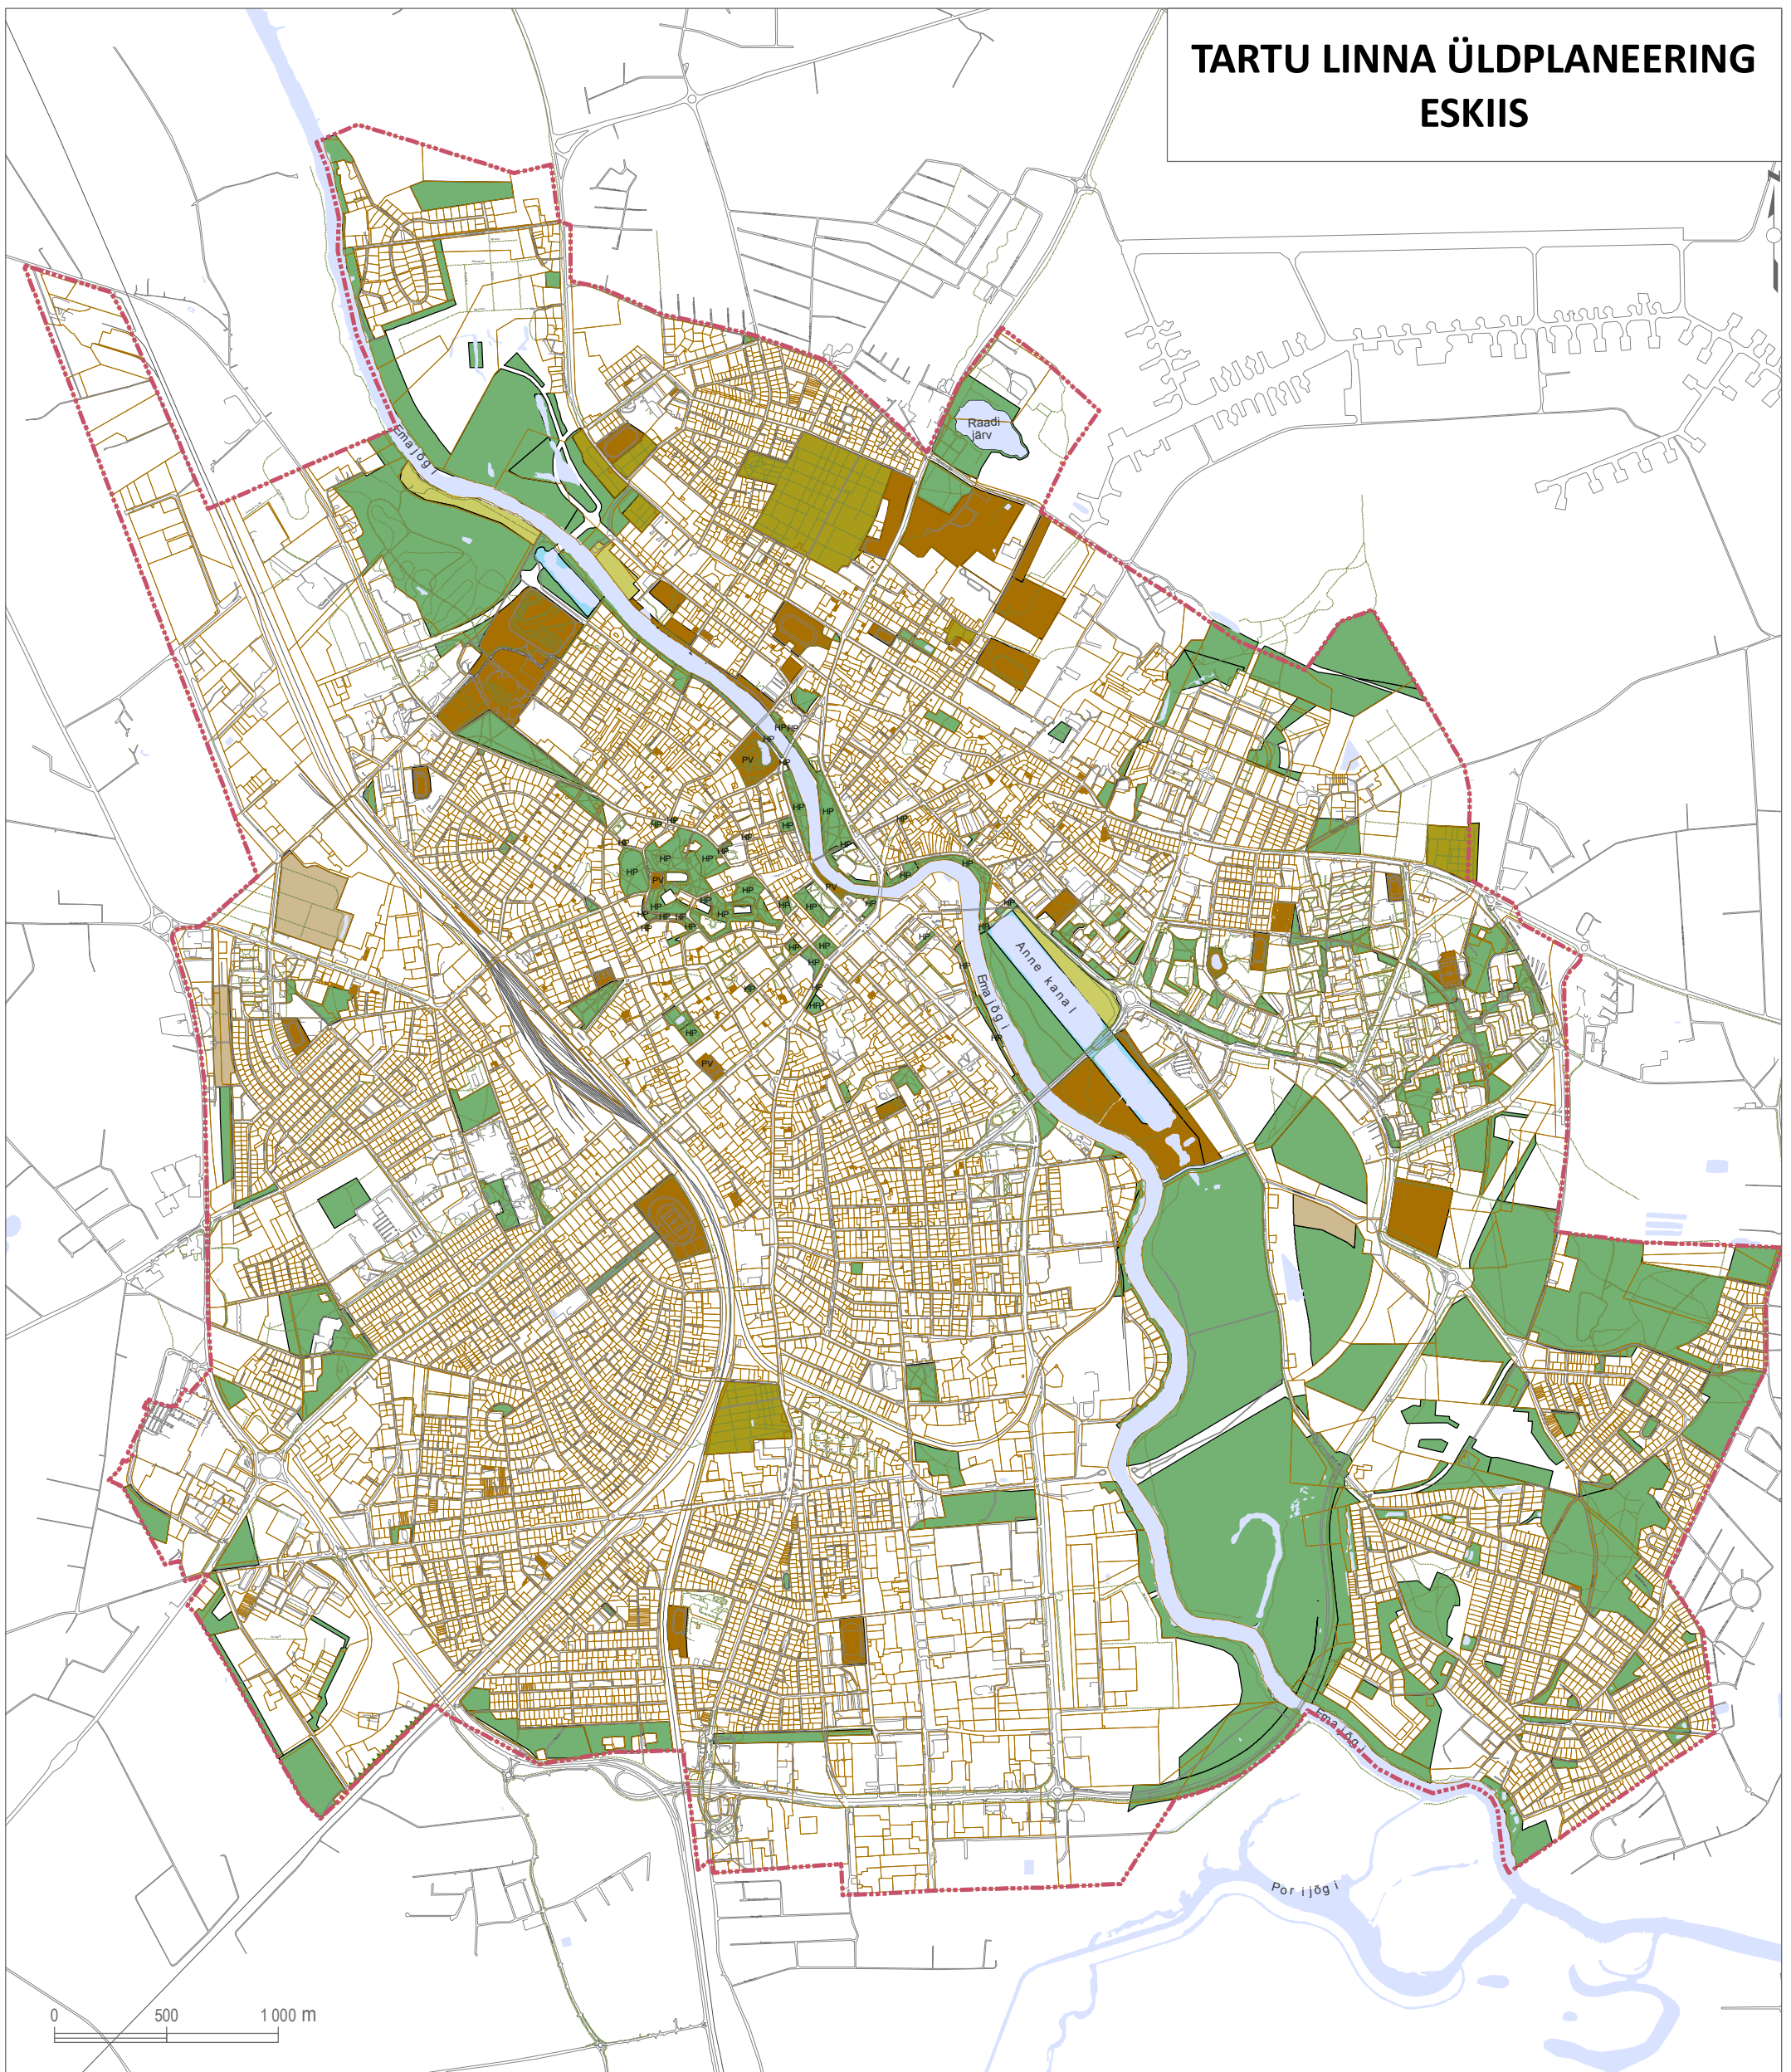

TARTU LINNA ÜLDPLANEERING ESKIIS

0 500 1000 m

Leppemärgid

linnapiir

Kaitsehaljastus

V - veekogu

Rohevõrgustik

HP - haljasala

HM - parkmetsa maa-ala

HL - looduslik maa-ala

P - põllumajandusmaa ala

HK - kalmistu maa-ala

maakasutus

S - supelranna maa-ala

PV - puhke-, spordi- ja kultuurirajatise maa-ala

TARTU LINNA ÜLDPLANEERING ESKIIS

Pealkiri:
Rohevõrgustik ja puhkealad

Koostaja:
Tartu Linnavalitsus LPMKO

Kuupäev:
29.03.2016

Joonise nr.: 11
Mõõtkava: 1:28 000